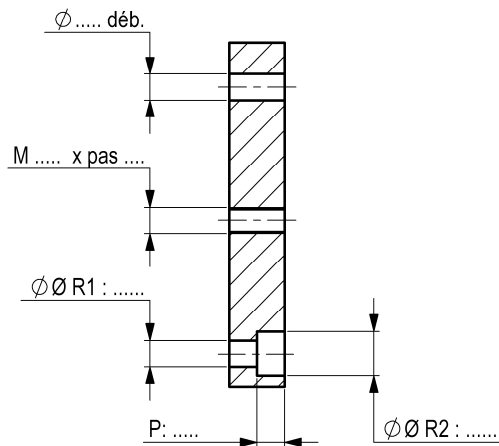

DOCUMENT PRISE DE COTES

FOURCHES BOULONNEES MONO MULTI

TYPE CHARIOT :
 Cap.: kg à mm

Cap. unit.: kg à mm

Type d'usines:
 (Barrer la version inutile)

Type de pointes (Si impératif)

Barrer la version inutile