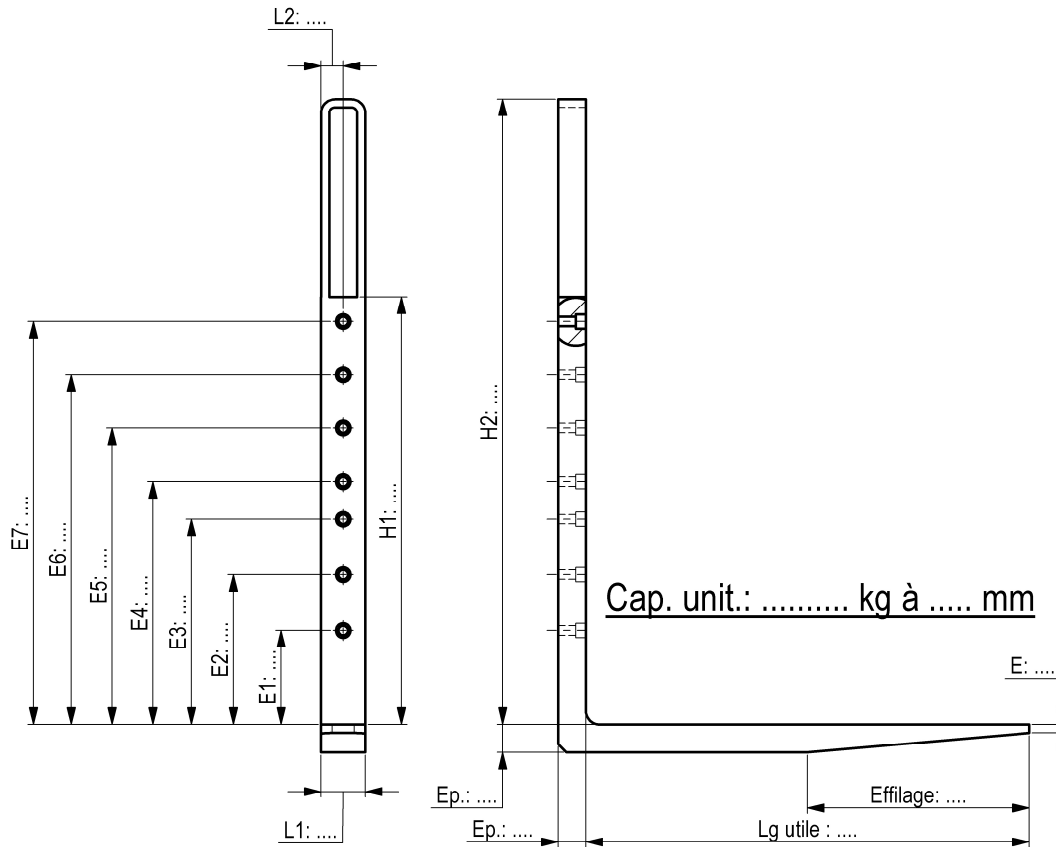

DOCUMENT PRISE DE COTES

FOURCHES BOULONNEES MONO MULTI

TYPE CHARIOT :
 Cap.: kg à mm

Cap. unit.: kg à mm

Type d'usines:
 (Barrer la version inutile)

Type de pointes (Si impératif)

Barrer la version inutile