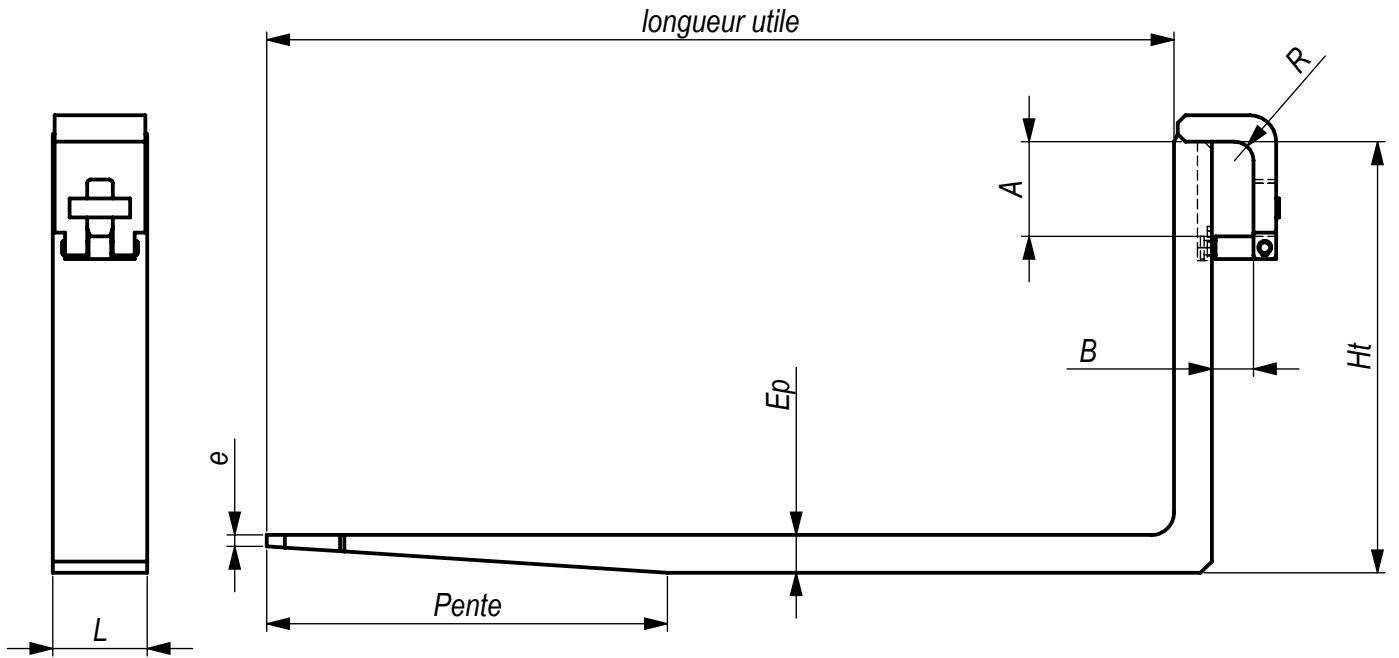

CAPA UNITAIRE FOURCHE: -----KG à -----mm

Fichier: V:\BEM\Marques\MERLO\Fourche\P26-30-32-35-40\125 x 50\Long 1200

Traitement de surface		Dess. par: N.P
Sous-couche: Aucun	Finition: Peint. noire	Le: 04/02/09
		Echelle: 1:20
		Poids: 84.21 Kg
		<b>A4</b>

N°: FOURCHE TYPE MERLO