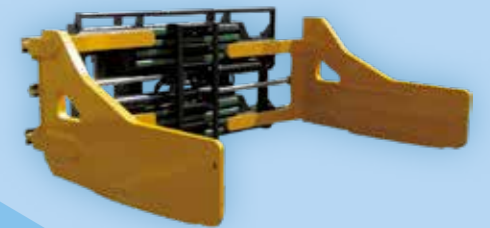

TABLIER PESEUR EMBARQUÉ

PESAGE EMBARQUÉ HYDRAULIQUE

CAMÉRA EMBARQUÉE

GAMME STANDARD (CEBRIA)

www.alpha-com.eu

BAROU
ÉQUIPEMENTS

LE SAVOIR-FAIRE ET LA PERFORMANCE
AU SERVICE DE VOS ÉQUIPEMENTS INDUSTRIELS

☎ 04 74 87 04 02
@ contact@barou-equipements.com
🌐 barou-equipements.com
🔒 Espace client sécurisé

L'accessoire à vos dimensions

RALLONGES

FOURCHES

Fourches certifiées

ISO
3834

apave
Certification

ÉPERONS

POTENCES

ACCESSOIRES

Pince à essieux

Basculeur de poche de fonderie

Pince pour blocs de béton

Éperon porte-bateau

Positionneur charge lourde

Positionneur prise buses de béton

Accessoire pour manipulation de bobines

Porte poche de coulée

Enfouneur pousseur

Écarteur grande largeur

Triple TDL grande course